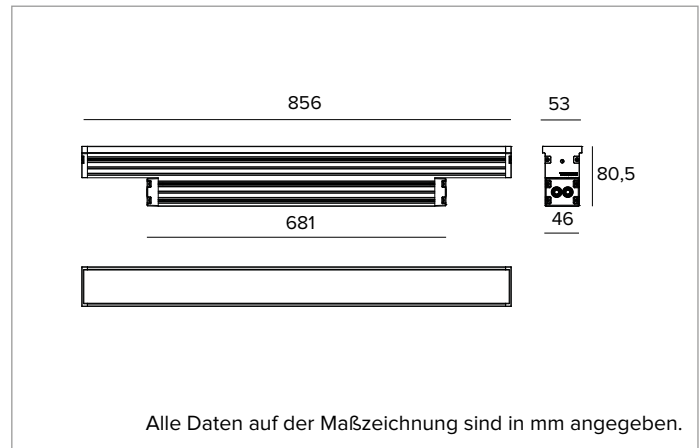

1E3285EL | JEDI COMPACT Outdoor Strahler

Linearer ausrichtbarer LED-Einbaustrahler

	3000K	H(m)	D1(m)	D2(m)	E _{max} (lx)		
	Ra80	76°	15°				
	Fixture Power	40W	1	1.55	0.26	8259	
	Source Flux	5160lm	2	3.10	0.51	2065	
	Fixture Flux	4288lm	3	4.65	0.77	918	
	Efficacy	107lm/W	4	6.21	1.02	516	
TS1089	I _{max} =1601cd/klm	I _{max}	8259cd	5	7.76	1.28	330

MECHANISCHE MERKMALE

Gehäuse aus eloxiertem extrudiertem Aluminium 15µ. Flache Abdeckung aus 5mm dickem extra klarem Glas. Gehäuse, dessen Ausrichtung gegenüber der Installationsfläche durch zusätzliche Halterungen variiert werden kann.
Farbe und Oberfläche: Aluminium
Abmessungen: L=856mm
Gewicht: 3,6Kg
Version: INTEGRIERTER TREIBER
Schutzart: IP66,IP67
Mechanische Belastbarkeit: IK08